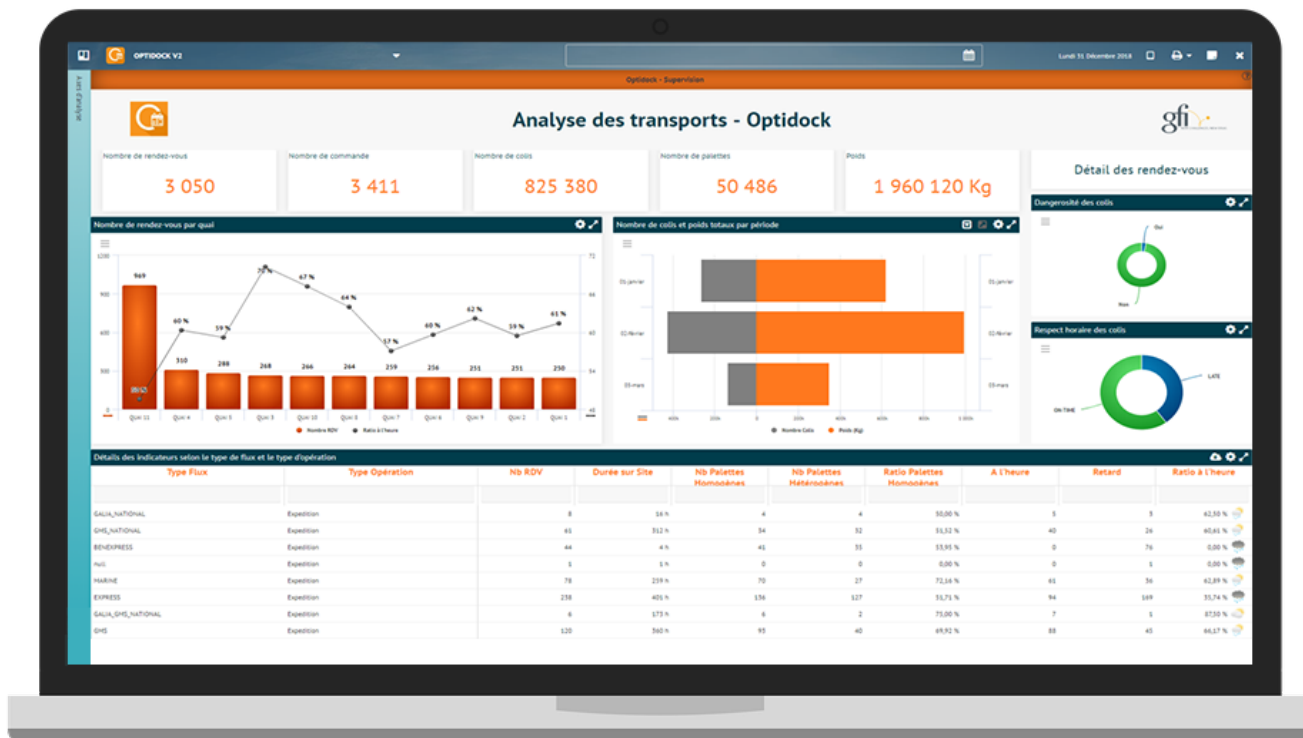

LES BENEFICES

- > Lissage de l'activité
- > Réduction des tâches administratives
- > Information en temps réel
- > Capacité à absorber le volume croissant
- > Optimisation de l'occupation des quais
- > Amélioration du temps de traitement des véhicules
- > Anticipation de l'activité

QUELQUES RÉFÉRENCES

A PROPOS

Depuis plus de 30 ans, la Division Supply Chain du groupe Gfi est la référence pour les industriels, distributeurs et logisticiens de renom.

Avec ses solutions, Gfi ambitionne d'affirmer sa position de leader sur le segment des logiciels d'organisation, de planification et d'exécution logistiques (ERP, YMS, APS).

Elle apporte également les innovations métiers et technologiques pour accompagner ses clients dans la durée avec des solutions toujours plus agiles.

Demandez-nous plus d'informations sur Optidock : 04 72 53 33 33 / commercial.supplychain@gfi.fr

Gfi Supply Chain - Le Tangram - 21 bd des Tchécoslovaques - 69007 Lyon - RCS : 340 546 993

<https://www.facebook.com/Gfiworld/>

<https://twitter.com/GfiSupplyChain>

www.linkedin.com/company/gfisupplychain/

bit.ly/youtubeGfi